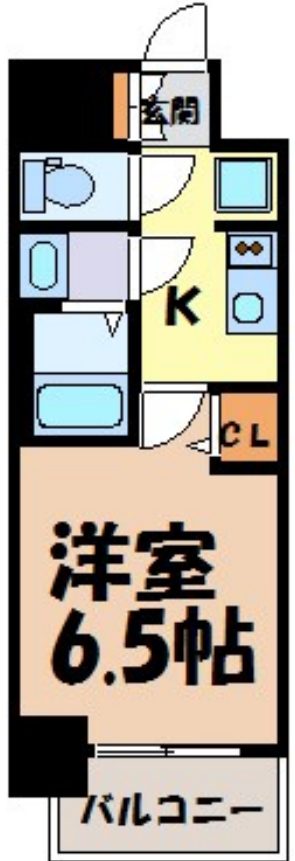

FOR RENT

防犯カメラ 2F以上 オートロック

賃料	60,500円		
間取り	1K	物件種別	マンション
管理費	8,000円	共益費	-
雑費	-		
敷金	無	礼金	無
敷引/償却金	-/-	保証金	無
交通	名古屋地下鉄東山線 今池(愛知)駅 徒歩6分 名古屋地下鉄東山線 池下駅 徒歩10分		
物件所在地	愛知県名古屋市千種区今池5丁目29-18		
建物名・部屋番号	メイクス今池PRIME		
構造・規模	鉄筋コンクリート 15階建 8階		
専有面積	24.4㎡	向き	西
築年月	2021年3月	入居時期	即時
仲介料	無	損害保険	有
更新料	22,000円	契約期間	2年
駐車場	駐輪場		
その他費用	[一時金] 入居サポート: 22,000円 鍵交換代: 33,000円 [備考] ペット飼育時1匹につき敷金1ヶ月増償却100%2匹まで飼育可		
入居諸条件	ペット可 楽器等の使用相談		
保証会社			
設備	エレベーター 敷地内ゴミ置き場 宅配BOX システムキッチン ガスコンロ設置 済 2口コンロ		
備考	NAGOYA家不動産はこの物件が仲介手数料0円でご紹介可能! 当店オススメ物件!是非、お問い合わせください TEL 052-753-7581		

間取りの「S」はサービスルーム(納戸)です。

図面と現況が異なる場合は現況が優先となります。

情報更新日 2024年11月22日

No.0000025404

愛知県知事(3)第22088号
公益社団法人全日本不動産協会

株式会社なごやか不動産 本店

愛知県名古屋市千種区今池1丁目1-1
TEL:052-753-7581 FAX:052-753-7582
E-mail: chikusa@nagoyakafudousan.com
URL: http://nagoyakafudousan.com