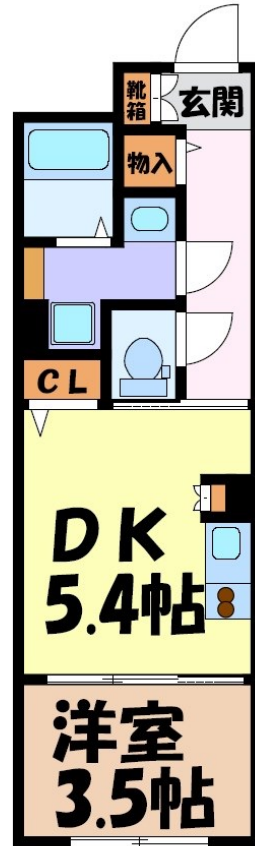

FOR RENT

防犯カメラ 2F以上 オートロック

間取りの「S」はサービスルーム(納戸)です。

図面と現況が異なる場合は現況が優先となります。

賃料	85,500円		
間取り	1DK	物件種別	マンション
管理費	-	共益費	-
雑費	-		
敷金	無	礼金	無
敷引/償却金	-/-	保証金	無
交通	名古屋地下鉄名城線 ナゴヤドーム前矢田駅 徒歩3分 名古屋地下鉄名城線 大曽根駅 徒歩6分		
物件所在地	愛知県名古屋市東区矢田5丁目5-24		
建物名・部屋番号	CREST TAPP大曽根		
構造・規模	鉄筋コンクリート 5階建 4階		
専有面積	29.3㎡	向き	東
築年月	2023年3月	入居時期	即時
仲介料	無	損害保険	有
更新料		契約期間	2年
駐車場	駐輪場		
その他費用	[一時金] 鍵交換代: 11,000円		
入居諸条件	ペット可		
保証会社			
設備	エレベーター 敷地内ゴミ置き場 宅配BOX システムキッチン 2口コンロ パス・トイレ別 浴室乾燥		
備考	NAGOYA家不動産はこの物件が仲介手数料0円でご紹介可能! 当店オススメ物件!是非、お問い合わせください TEL 052-753-7581		

URL: http://nagoyakafudousan.com

携帯サイトから物件詳細を閲覧できます!

取引態様	手数料負担の割合	貸主	借主
仲介元付(一般)	手数料配分の割合	元付	客付