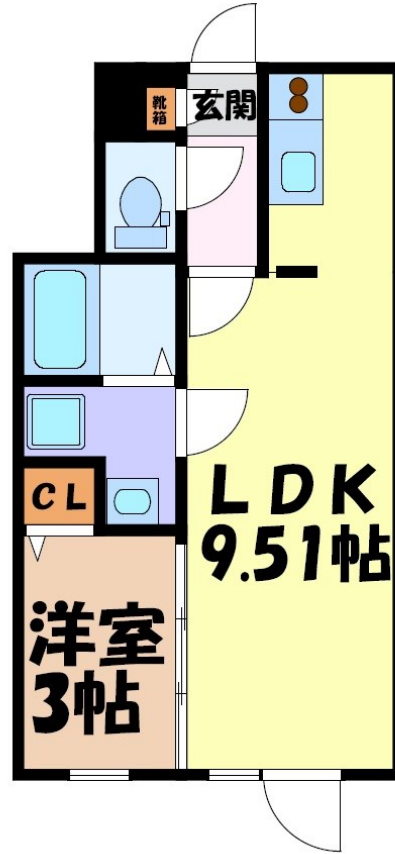

防犯カメラ デザイナーズ 南面バルコニー 2F以上 オートロック 角住戸 南面リビング

間取りの「S」はサービスルーム(納戸)です。

図面と現況が異なる場合は現況が優先となります。

Table with rental details including price (77,000円), type (1LDK), location, and other fees.

情報更新日 2024年11月23日

No.0000036415

愛知県知事(3)第22088号 公益社団法人全日本不動産協会 株式会社なごやか不動産 本店

携帯サイトから物件詳細を閲覧できます!

Table showing transaction details like '取引態様' (仲介元付) and '手数料負担の割合'.